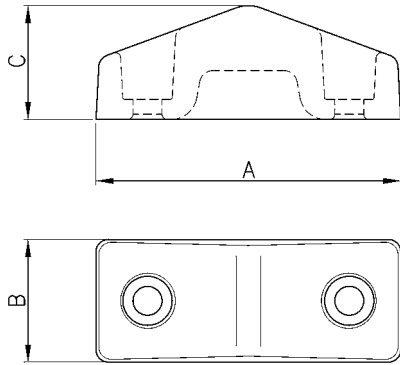

- Punta compactor
- Compactor tips
- Compactor -Spitzen
- Pointes compactor

N. ORIGINALE ORIGINAL P/N ORIGINAL-NR. N. ORIGINAL	PESO (KG) WEIGHT GEWICHT POIDS	DIMENSIONI - DIMENSIONS ABMESSUNGEN - DIMENSIONS				MODELLO MODEL MODELL MODELE	
		A	B	C	Ø Bolt (")		
7K2939						835 - 834 - 825B - 825G - 824B	Standard / Rock
8K9171	6.2	229	76	83	3/4	835 - 825C	Standard
2V6628						825C	Standard
4V0668	7.2	222	89	91		825C	Rock
2V7053	3.9	170	83	72		815F - 815B - 815	Standard
8K9189	3.6	173	70	65	5/8	815F - 815B - 815	Standard
4V3851	4.4	170	83	72		815F - 815B - 815	Rock