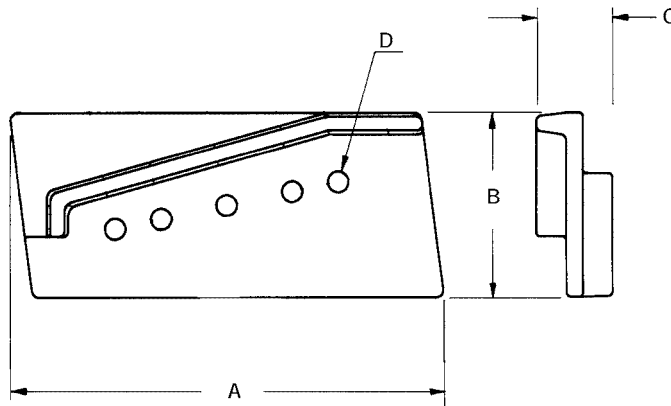

- Angolari salvacassone
- Router bits for scrapers
- Scraper-Routerbit
- Coins protégé-benne pour scraper

N. ORIGINALE ORIGINAL P/N ORIGINAL-NR. N. ORIGINAL		PESO (KG) WEIGHT GEWICHT POIDS	DIMENSIONI - DIMENSIONS ABMESSUNGEN - DIMENSIONS				N. FORI HOLES BOHR. TROUS	MODELLO MODEL MODELL MODELE
			A	B	C	D		
<b>4J8665</b>	Standard	23,5	535	216	70	1"	5	666, 660, 657, 657B, 651, 651B 650, 641, 641SA, 639, 637, 633 632, 631, 631BSA, 630BSA, 630B 627, 621, 623, 619, 619C, 615
<b>7J3023</b>	Heavy Duty	38	570	250	97	1"	5	666, 660, 657, 657B, 651, 651B, 651E 650, 641, 641SA, 639, 637, 633 657E, 631, 631BSA, 630BSA, 630B