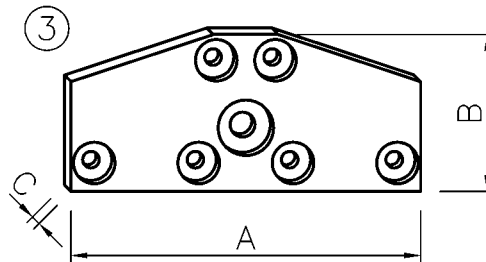

- Piastre tendicingoli
- Track-stretcher plates
- Platte für Spannstiftvorrichtung
- Plaque pour fixation du tendeur de chenille

N. ORIGINALE ORIGINAL P/N ORIGINAL-NR. N. ORIGINAL	PARTIC. ITEM TYP DETAIL	PESO (KG) WEIGHT GEWICHT POIDS	DIMENSIONI - DIMENSIONS ABMESSUNGEN - DIMENSIONS				MODELLO MODEL MODELL MODELE
			A (mm)	B (mm)	C (mm)	D (mm)	
<b>594941</b>	2	2,0	160	115	20	38	
<b>594942</b>	1	2,1	160	115	20		
<b>4989877</b>	1	2,6	185	145	20		
<b>4989878</b>	2	2,7	185	145	20	38	
<b>4991076</b>	1	2,1	160	132	20		
<b>4991077</b>	2	2,0	160	132	20	38	
<b>70667236</b>	3	7,6	378	170	20		
<b>79005158</b>	4	4,1	250	170	20		
<b>79005159</b>	5	4,0	250	170	20	38	