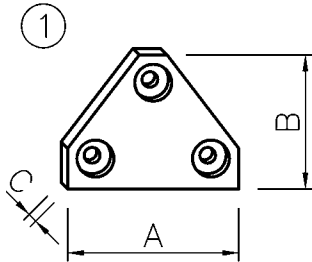

- Piastre tendicingoli
- Track-stretcher plates
- Platte für Spannstiftvorrichtung
- Plaque pour fixation du tendeur de chenille

N. ORIGINALE ORIGINAL P/N ORIGINAL-NR. N. ORIGINAL	PARTIC. ITEM TYP DETAIL	PESO (KG) WEIGHT GEWICHT POIDS	DIMENSIONI - DIMENSIONS ABMESSUNGEN - DIMENSIONS				MODELLO MODEL MODELL MODELE
			A (mm)	B (mm)	C (mm)	D (mm)	
<b>594941</b>	2	2,0	160	115	20	38	
<b>594942</b>	1	2,1	160	115	20		
<b>4989877</b>	1	2,6	185	145	20		
<b>4989878</b>	2	2,7	185	145	20	38	
<b>4991076</b>	1	2,1	160	132	20		
<b>4991077</b>	2	2,0	160	132	20	38	
<b>70667236</b>	3	7,6	378	170	20		
<b>79005158</b>	4	4,1	250	170	20		
<b>79005159</b>	5	4,0	250	170	20	38	