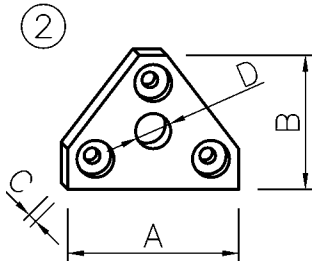

- Piastre tendicingoli
- Track-stretcher plates
- Platte für Spannstiftvorrichtung
- Plaque pour fixation du tendeur de chenille

N. ORIGINALE ORIGINAL P/N ORIGINAL-NR. N. ORIGINAL	PARTIC. ITEM TYP DETAIL	PESO (KG) WEIGHT GEWICHT POIDS	DIMENSIONI - DIMENSIONS ABMESSUNGEN - DIMENSIONS				MODELLO MODEL MODELL MODELE
			A (mm)	B (mm)	C (mm)	D (mm)	
<b>594941</b>	2	2,0	160	115	20	38	
<b>594942</b>	1	2,1	160	115	20		
<b>4989877</b>	1	2,6	185	145	20		
<b>4989878</b>	2	2,7	185	145	20	38	
<b>4991076</b>	1	2,1	160	132	20		
<b>4991077</b>	2	2,0	160	132	20	38	
<b>70667236</b>	3	7,6	378	170	20		
<b>79005158</b>	4	4,1	250	170	20		
<b>79005159</b>	5	4,0	250	170	20	38	