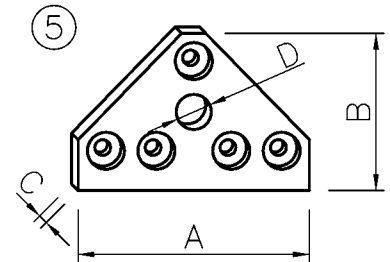

- Piastre tendicingoli
- Track-stretcher plates
- Platte für Spannstiftvorrichtung
- Plaque pour fixation du tendeur de chenille

N. ORIGINALE ORIGINAL P/N ORIGINAL-NR. N. ORIGINAL	PARTIC. ITEM TYP DETAIL	PESO (KG) WEIGHT GEWICHT POIDS	DIMENSIONI - DIMENSIONS ABMESSUNGEN - DIMENSIONS				MODELLO MODEL MODELL MODELE
			A (mm)	B (mm)	C (mm)	D (mm)	
<b>594941</b>	2	2,0	160	115	20	38	
<b>594942</b>	1	2,1	160	115	20		
<b>4989877</b>	1	2,6	185	145	20		
<b>4989878</b>	2	2,7	185	145	20	38	
<b>4991076</b>	1	2,1	160	132	20		
<b>4991077</b>	2	2,0	160	132	20	38	
<b>70667236</b>	3	7,6	378	170	20		
<b>79005158</b>	4	4,1	250	170	20		
<b>79005159</b>	5	4,0	250	170	20	38	