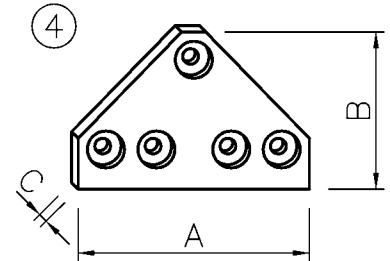

- Piastre tendicingoli
- Track-stretcher plates
- Platte für Spannstiftvorrichtung
- Plaque pour fixation du tendeur de chenille

N. ORIGINALE ORIGINAL P/N ORIGINAL-NR. N. ORIGINAL	PARTIC. ITEM TYP DETAIL	PESO (KG) WEIGHT GEWICHT POIDS	DIMENSIONI - DIMENSIONS ABMESSUNGEN - DIMENSIONS				MODELLO MODEL MODELL MODELE
			A (mm)	B (mm)	C (mm)	D (mm)	
<b>594941</b>	2	2,0	160	115	20	38	
<b>594942</b>	1	2,1	160	115	20		
<b>4989877</b>	1	2,6	185	145	20		
<b>4989878</b>	2	2,7	185	145	20	38	
<b>4991076</b>	1	2,1	160	132	20		
<b>4991077</b>	2	2,0	160	132	20	38	
<b>70667236</b>	3	7,6	378	170	20		
<b>79005158</b>	4	4,1	250	170	20		
<b>79005159</b>	5	4,0	250	170	20	38	