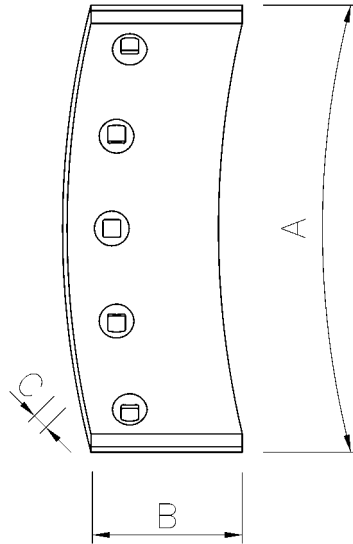

- Angolari per grader
- End bits for graders
- Grader-Ecken
- Coins pour grader

N. ORIGINALE ORIGINAL P/N ORIGINAL-NR. N. ORIGINAL	PESO (KG) WEIGHT GEWICHT POIDS	DIMENSIONI - DIMENSIONS ABMESSUNGEN - DIMENSIONS				N. VITI BOLTS SCHR. BOULONS	MODELLO MODEL MODELL MODELE
		A	B	C	Ø Bolt (")		
75241478	14	497	203	19	5/8	6	