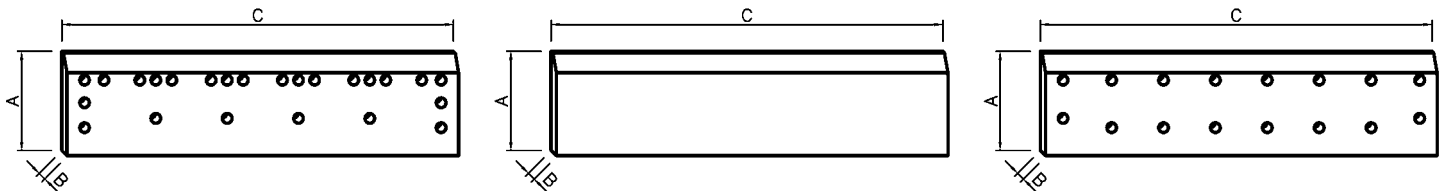

- Lame per pala caricatrice
- Cutting edges for loaders
- Messer für Ladeschaufeln
- Lames pour pelles chargeuses

N. ORIGINALE ORIGINAL P/N ORIGINAL-NR. N. ORIGINAL	PESO (KG) WEIGHT GEWICHT POIDS	DIMENSIONI - DIMENSIONS ABMESSUNGEN - DIMENSIONS				MODELLO MODEL MODELL MODELE
		A (mm)	B (mm)	C (mm)	Ø Hole	
79044741						
79044742						
79053039						
79054921						
79053082						
79057314						
79064361	104.6	250	25	2335		
79066890						
79066922						
79067645						
79067992						
79069098						
79044746						
79084561						
79087035	67.2	200	20	2270	19	
79094194						
79096019						
79109160						
79112117						
79112758						
8280669						
8281650						
8281967						
8288540						
8288584						
8291170						

Tutti i numeri, simboli, e denominazioni originali sono usati soltanto per riferimento, e non si deve in alcun modo intendere che i pezzi elencati siano originali.
All manufacturers' name, numbers, symbols and descriptions are used for reference purpose only, and it is not implied that any part listed is the product of these manufacturers.