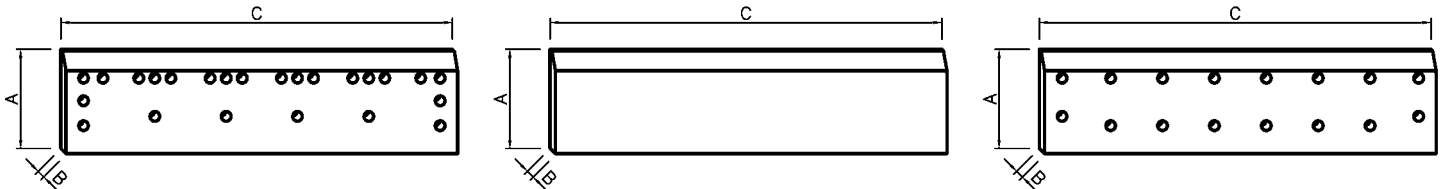

- Lame per pala caricatrice
- Cutting edges for loaders
- Messer für Ladeschaufeln
- Lames pour pelles chargeuses

N. ORIGINALE ORIGINAL P/N ORIGINAL-NR. N. ORIGINAL	PESO (KG) WEIGHT GEWICHT POIDS	DIMENSIONI - DIMENSIONS ABMESSUNGEN - DIMENSIONS				MODELLO MODEL MODELL MODELE
		A (mm)	B (mm)	C (mm)	Ø Hole	
7022306	71,04	200	20	2400	30	
73064546						
73065704						
73066524						
76002531						
76007487						
76007488						
76008567	237,12	300	40	2650		
76012730						
76012837						
76015188						
76015402						
76016354						
76016357						
76016360						
76019459	289	150	16	1614	13	
76026012	119,2	250	25	2660	22	
76026014						
76026035	268,5	300	40	3000	30	
76026037	281,8	300	40	3150	30	
76026588	106,2	250	25	2370	22	
76026593	65,7	200	20	2220	19	
76026595						
76026608	154	270	32	2438	25	
76026651	100,3	250	25	2240	22	

- Lame per pala caricatrice
- Cutting edges for loaders
- Messer für Ladeschaufeln
- Lames pour pelles chargeuses

N. ORIGINALE ORIGINAL P/N ORIGINAL-NR. N. ORIGINAL	PESO (KG) WEIGHT GEWICHT POIDS	DIMENSIONI - DIMENSIONS ABMESSUNGEN - DIMENSIONS				MODELLO MODEL MODELL MODELE
		A (mm)	B (mm)	C (mm)	Ø Hole	
76031731	109,3	250	25	2440	22	
76031732	119,2	250	25	2660	22	
76031744	176,8	270	32	2800	28	
76031851	281	300	40	3150	30	
76031865	268	300	40	3000	30	
76031873	106	250	25	2370	22	
76031901	69.5	200	20	2350	19	
76031919	67	200	20	2270	19	
76033550	109	250	25	2440	22	
76033551	119	250	25	2660	22	
76033575	119	250	25	2660		
76033576	109	250	25	2440		
76033830	176.7	270	32	2800	26	
76034041	282	300	40	3150		
76034445	268.4	300	40	3000	30	
76034446	281	300	40	3150	30	
76034460	269	300	40	3000		
76036311	110.7	250	25	2476		
76044839	155.9	270	32	2474		
76045055	182	270	32	2900	26	
76049312	169.7	270	32	2690		
79030414						
79037819						
79042484						
79043384						