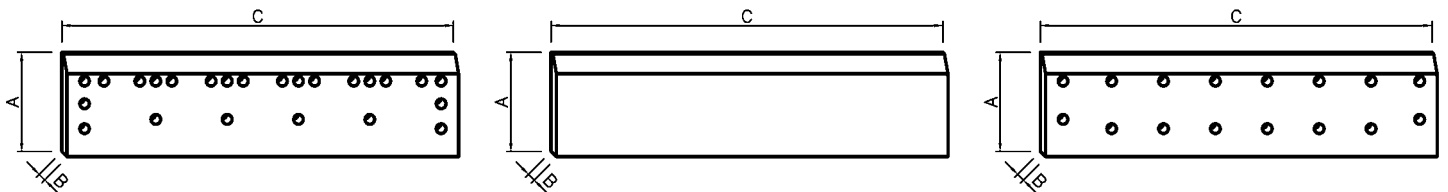

- Lame per pala caricatrice
- Cutting edges for loaders
- Messer für Ladeschaufeln
- Lames pour pelles chargeuses

N. ORIGINALE ORIGINAL P/N ORIGINAL-NR. N. ORIGINAL	PESO (KG) WEIGHT GEWICHT POIDS	DIMENSIONI - DIMENSIONS ABMESSUNGEN - DIMENSIONS				MODELLO MODEL MODELL MODELE
		A (mm)	B (mm)	C (mm)	Ø Hole	
7022306	71,04	200	20	2400	30	
73064546						
73065704						
73066524						
76002531						
76007487						
76007488						
76008567	237,12	300	40	2650		
76012730						
76012837						
76015188						
76015402						
76016354						
76016357						
76016360						
76019459	289	150	16	1614	13	
76026012	119,2	250	25	2660	22	
76026014						
76026035	268,5	300	40	3000	30	
76026037	281,8	300	40	3150	30	
76026588	106,2	250	25	2370	22	
76026593	65,7	200	20	2220	19	
76026595						
76026608	154	270	32	2438	25	
76026651	100,3	250	25	2240	22	

- Lame per pala caricatrice
- Cutting edges for loaders
- Messer für Ladeschaufeln
- Lames pour pelles chargeuses

N. ORIGINALE ORIGINAL P/N ORIGINAL-NR. N. ORIGINAL	PESO (KG) WEIGHT GEWICHT POIDS	DIMENSIONI - DIMENSIONS ABMESSUNGEN - DIMENSIONS				MODELLO MODEL MODELL MODELE
		A (mm)	B (mm)	C (mm)	Ø Hole	
76031731	109,3	250	25	2440	22	
76031732	119,2	250	25	2660	22	
76031744	176,8	270	32	2800	28	
76031851	281	300	40	3150	30	
76031865	268	300	40	3000	30	
76031873	106	250	25	2370	22	
76031901	69.5	200	20	2350	19	
76031919	67	200	20	2270	19	
76033550	109	250	25	2440	22	
76033551	119	250	25	2660	22	
76033575	119	250	25	2660		
76033576	109	250	25	2440		
76033830	176.7	270	32	2800	26	
76034041	282	300	40	3150		
76034445	268.4	300	40	3000	30	
76034446	281	300	40	3150	30	
76034460	269	300	40	3000		
76036311	110.7	250	25	2476		
76044839	155.9	270	32	2474		
76045055	182	270	32	2900	26	
76049312	169.7	270	32	2690		
79030414						
79037819						
79042484						
79043384						