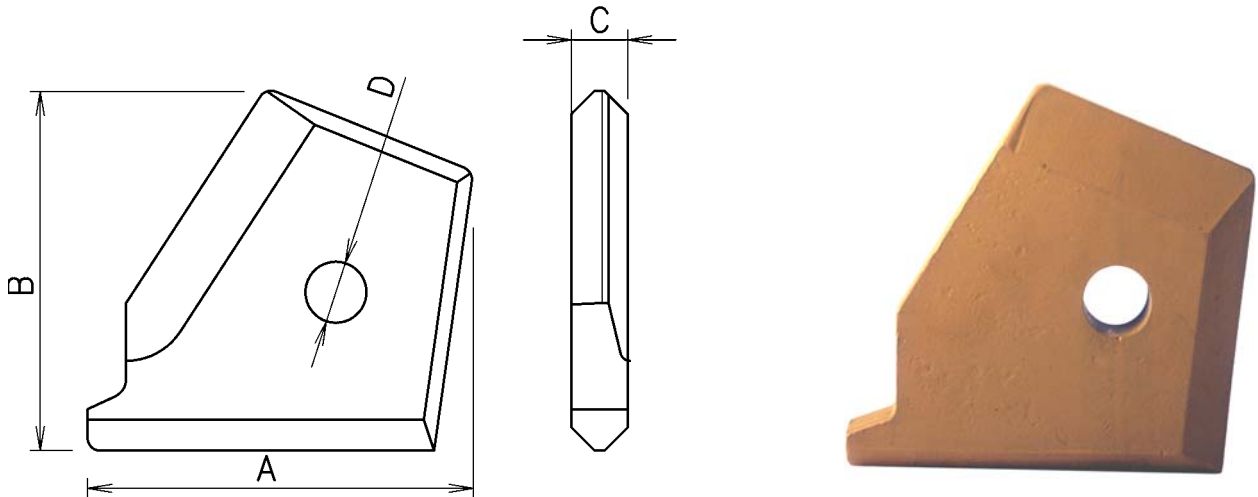

- Angolari per pala caricatrice
- Corners for loaders
- Schaufel-Seinteil
- Bandeaux pour pelles chargeuses

N. ORIGINALE (D-S) ORIGINAL P/N (R-L) ORIGINAL-NR. N. ORIGINAL	PESO (KG) WEIGHT GEWICHT POIDS	DIMENSIONI - DIMENSIONS ABMESSUNGEN - DIMENSIONS				MODELLO MODEL MODELL MODELE
		A (mm)	B (mm)	C (mm)	D (mm)	
76011532/33						
76034456/57	12	291	250	30	36	
76034458/59	12	291	250	30		
79042489	7	230	223	25		
79054919		238	235	20	30	
79066891		242	246	25	30	
79084559		242	237	20	30	