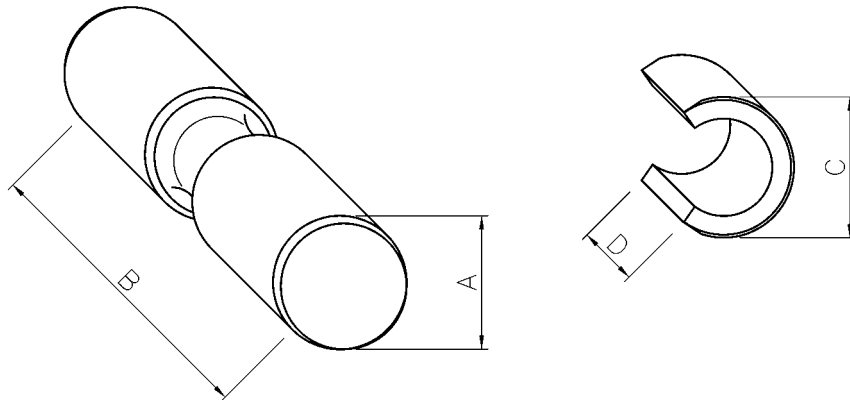

- Perni e anelli
- Pins and washers
- Keil und Ring
- Axe et rondelle

N. ORIGINALE ORIGINAL NO. ORIGINAL-NR. N. D'ORIGINE	NS. RIF OUR REF. U/REF. NOTRE REF.	DIMENSIONI - DIMENSIONS ABMESSUNGEN - DIMENSIONS			
		A (mm)	B (mm)	C (mm)	D (mm)
20X-70-00100	KM 7	19.7	71.2	21	15
09244-02489	KM 12	24.7	88.5	26	21.5
09244-02496	KM 17	24.7	96.5	26	21.5
09244-02516	KM 22	24.7	119	26	21.5
09244-03036	KM 27	29.7	145	32	21.5
426-847-1130	KM 32	29.7	136	32	21.5
209-70-54240	KM 42	35.7	163	38	25
09244-02508	KM 222	24.7	113	26	21.5
195-78-71360	KM 223	29.7	112	32	21.5